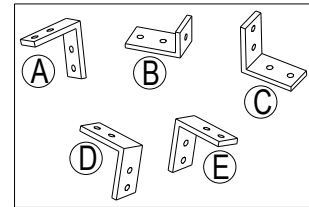

| Pos. | Monteringsvinkler | Antall |
|------|------------------------------------------------------------------|--------|
| A | Vinkel 60x60x25x6/80° For gavelben | 4 stk |
| B | Vinkel 60x30x35x5/90° For takprofiler front og feste til gulv | 38 stk |
| C | Vinkel Standard 60x60x30x6/90° | 87 stk |
| D | Vinkel 60x60x30x6/100° For ben, vinkel 10°, høyre | 7 stk |
| E | Vinkel 60x60x30x6/100° For ben, vinkel 10°, venstre | 7 stk |