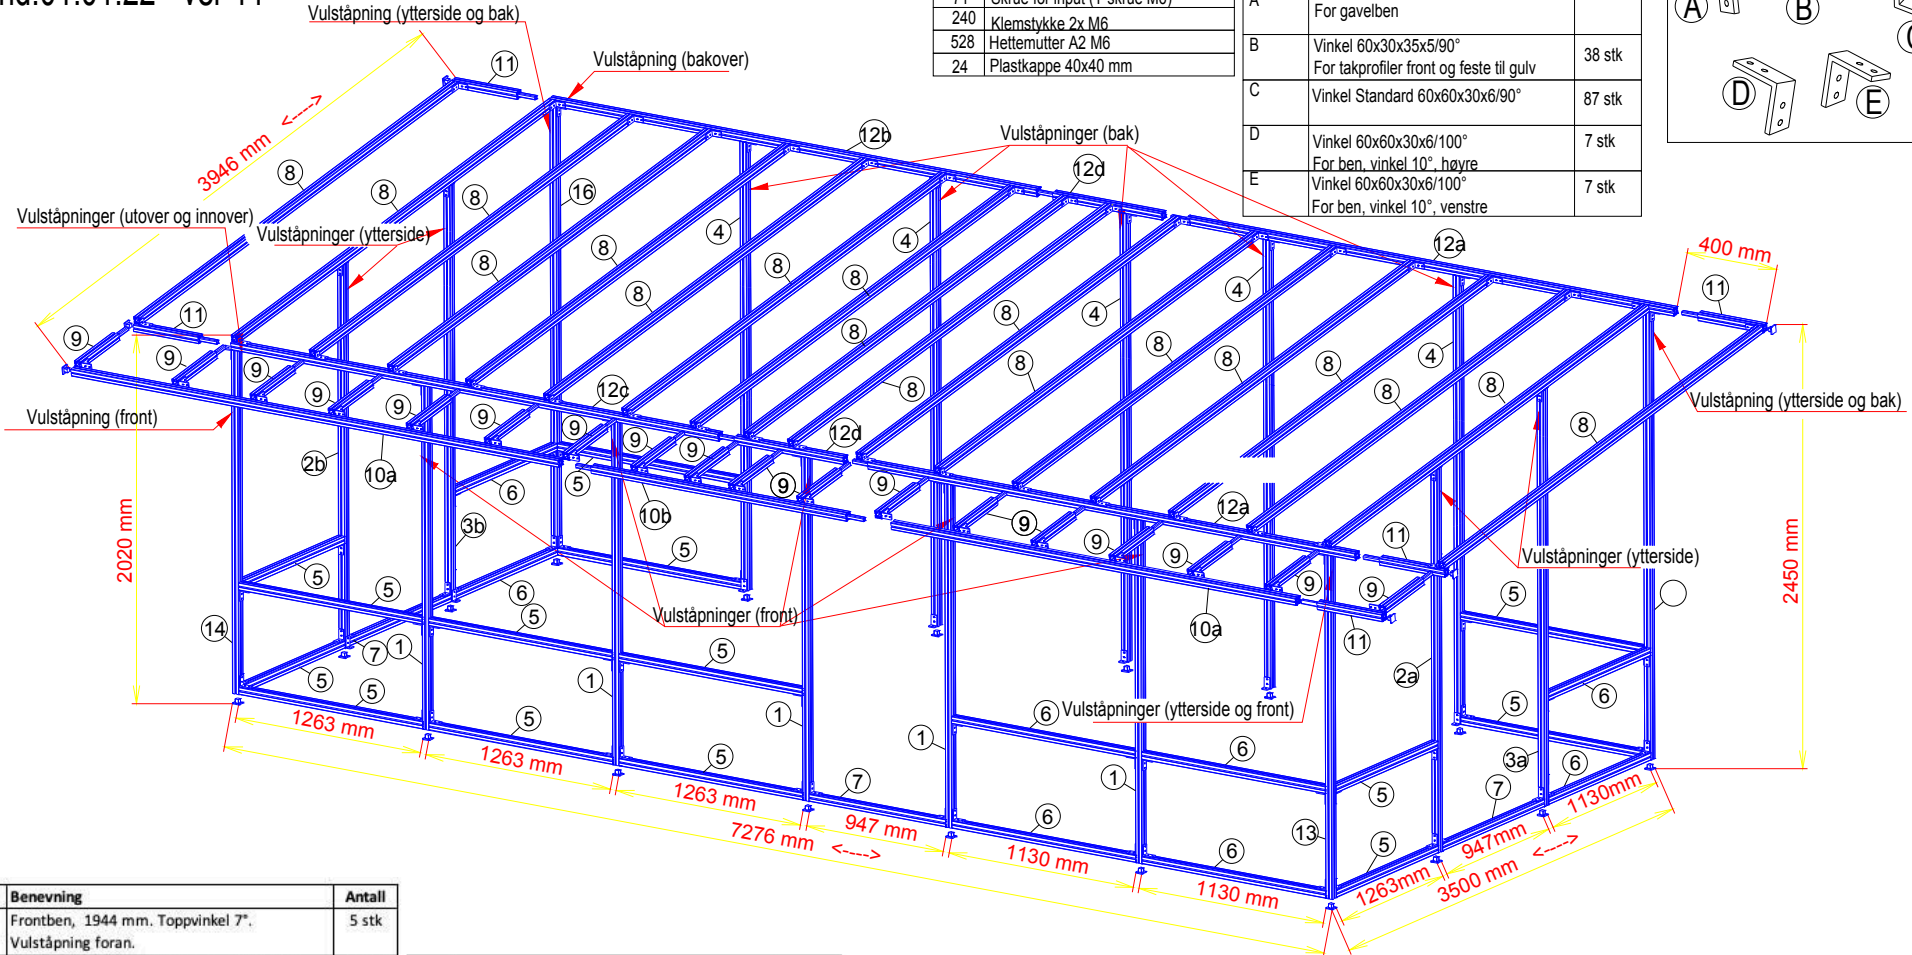

| Pos. | Monteringsvinkler | Antall |
|------|------------------------------------------------------------------|--------|
| A | Vinkel 60x60x25x6/80° For gavelben | 4 stk |
| B | Vinkel 60x30x35x5/90° For takprofiler front og feste til gulv | 38 stk |
| C | Vinkel Standard 60x60x30x6/90° | 87 stk |
| D | Vinkel 60x60x30x6/100° For ben, vinkel 10°, høyre | 7 stk |
| E | Vinkel 60x60x30x6/100° For ben, vinkel 10°, venstre | 7 stk |

| Nr. | Benevning | Antall |
|-----|-----------------------------------------------------------------|--------|
| 1 | Frontben, 1944 mm. Toppvinkel 7°. Vulståpning foran. | 5 stk |
| 2a | Gavelben høyre, 2145 mm. Toppvinkel 7°. Vulståpning utvendig. | 1 stk |
| 2b | Gavelben venstre, 2145 mm. Toppvinkel 7°. Vulståpning utvendig. | 1 stk |
| 3a | Gavelben høyre, 2268 mm. Toppvinkel 7°. Vulståpning utvendig. | 1 stk |
| 3b | Gavelben venstre, 2268 mm. Toppvinkel 7°. Vulståpning utvendig. | 1 stk |
| 4 | Bakben, 2410 mm. Toppvinkel 7°. Vulståpning bak. | 5 stk |
| 5 | Tverrprofil, 1263 mm | 14 stk |
| 6 | Tverrprofil, 1130 mm | 8 stk |
| 7 | Tverrprofil dør, 947 mm | 3 stk |

| Nr. | Benevning | Antall |
|-----|-------------------------------------------------------------------------------------|--------|
| 8 | Takprofil, 3500 mm. Med hull for stoppeskruer, plasseres mot front og en av sidene. | 18 stk |
| 9 | Baldakinprofiler front, 360 mm. Med innstikksprofil 20x20 mm. | 18 stk |
| 10a | Baldakinprofiler front, 3000 mm | 2 stk |
| 10b | Baldakinprofil, midt front, 2070 mm, med innstikksprofil h/v 20x20 mm | 1 stk |
| 11 | Baldakinprofiler gavl, 400 mm. Med innstikksprofil 20x20 mm. | 4 stk |
| 12a | Overliggerprofil bak og foran, 3000 mm | 2 stk |
| 12b | Overliggerprofil bak, 3000 mm. Vulståpning mot vogn. | 1 stk |

Inertaksprofil 3 stk x 2500 mm

Ask 7+ stativ S440 / 727 x 350 cm

Høyre og venstre side sees alltid med rygg mot vogn